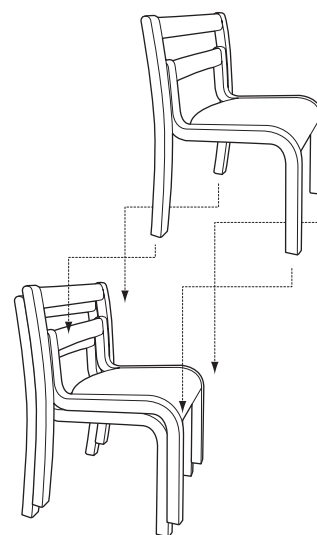

【取扱い説明書】

この度は、本製品をお買い上げいただきありがとうございます。
製品ご使用前、および製品組立ての前に必ずこの取扱い説明書をよくお読みいただき、
正しい使用方法にてご利用下さい。また本書は大切に保管して下さい。

【製品の取扱い上の注意事項】

- この製品は家具として使用するものであり、それ以外の目的には使用しないで下さい。
それ以外で使用した場合、危険が伴う恐れがありますのでご注意下さい。
- 長時間の直射日光や、風雨を受ける場所でのご使用はお避け下さい。
- 家具の上で立ったり飛び跳ねたり、踏み台代わりに使ったり、不安定な姿勢で腰掛けたりしないで下さい。転倒によりケガをする場合があります。
- 製品は必ず水平な場所に設置して下さい。傾斜や差のある場所に設置すると、転倒や事故、製品破損の原因となりますのでご注意下さい。
- 製品を移動する場合、引きずると床面をキズつけますので、床面より離して移動して下さい。
- 製品の天板もしくは棚板等の上に、加熱した鍋や湯沸かし等を直接置かないで下さい。過熱によりヤケドをする場合がある他、製品にキズ、変形が生じる場合があります。
- 本製品に使用している素材(天然木)の性質上、色、柄等商品によって異なる場合がございます。また、節、木目のクレームは対応できかねる場合がございますので、あらかじめご理解下さい。
- お客様側の誤った製品組立て、または誤使用による【破損・破壊】に関しては無料修理規定対象外となりますので、ご注意下さい。

【同梱部品のご確認】

[A]本体
x1

本製品は組立ての
必要がありません。

※本製品は7脚まで積み重ねる事が出来ます。

上記のものがすべて同梱されていることをご確認下さい。
万一、破損不足品がある場合は、ご購入された販売店までご連絡下さい。

販売元：佐々木デザインインターナショナル株式会社
〒839-1408 福岡県うきは市浮羽町山北783-435