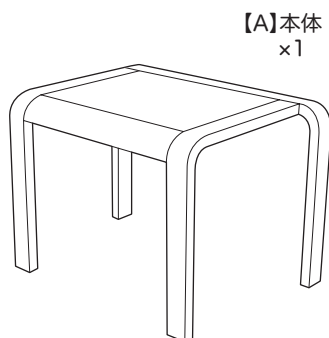

【取扱い説明書】

この度は、本製品をお買い上げいただきありがとうございます。
製品ご使用前、および製品組立ての前に必ずこの取扱い説明書をよくお読みいただき、
正しい使用方法にてご利用下さい。また本書は大切に保管して下さい。

【製品の取扱い上の注意事項】

- ●この製品は家具として使用するものであり、それ以外の目的には使用しないで下さい。
  それ以外で使用した場合、危険が伴う恐れがありますのでご注意下さい。
- ●長時間の直射日光や、風雨を受ける場所でのご使用はお避け下さい。
- ●家具の上で立ったり飛び跳ねたり、踏み台代わりに使ったり、不安定な姿勢で腰掛けたりしないで下さい。転倒によりケガをする場合があります。
- ●製品は必ず水平な場所に設置して下さい。傾斜や差のある場所に設置すると、転倒や事故、製品破損の原因となりますのでご注意下さい。
- ●製品を移動する場合、引きずると床面をキズつけますので、床面より離して移動して下さい。
- ●製品の天板もしくは棚板等の上に、加熱した鍋や湯沸かし等を直接置かないで下さい。
  過熱によりヤケドをする場合がある他、製品にキズ、変形が生じる場合があります。
- ●本製品に使用している素材(天然木)の性質上、色、柄等商品によって異なる場合がございます。また、節、木目のクレームは対応できかねる場合がございますので、あらかじめご理解下さい。
- ●お客様側の誤った製品組立て、または誤使用による【破損・破壊】に関しては無料修理規定対象外となりますので、ご注意下さい。

【同梱部品のご確認】

※本製品は7台まで積み重ねる事が出来ます。

上記のものがすべて同梱されていることをご確認下さい。
万一、破損不足品がある場合は、ご購入された販売店までご連絡下さい。

販売元：佐々木デザインインターナショナル株式会社
〒839-1408 福岡県うきは市浮羽町山北783-435